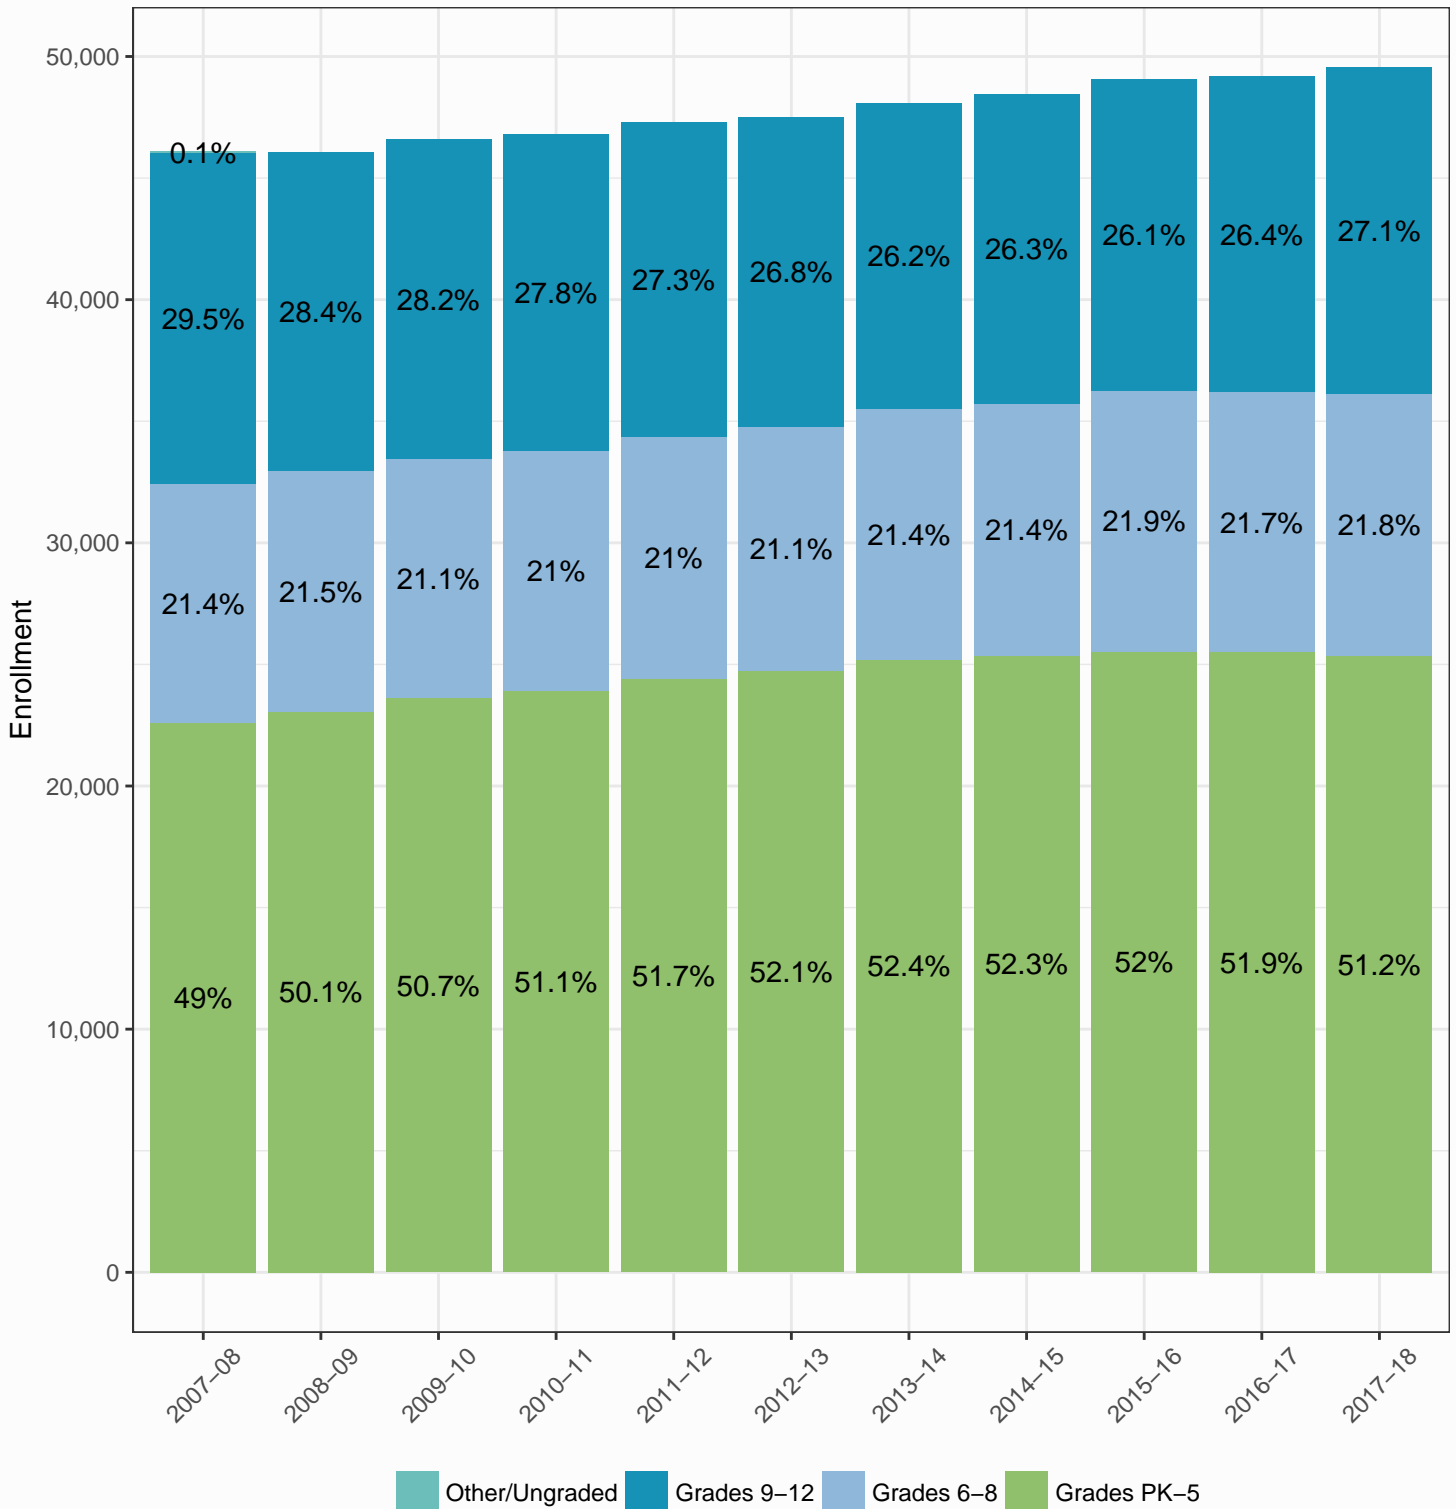

# District Enrollment by Grade Level

October Enrollment, 2007–08 to 2017–18

	2007-08	2008-09	2009-10	2010-11	2011-12	2012-13	2013-14	2014-15	2015-16	2016-17	2017-18
Other/Ungraded	53	NA	NA	NA	NA	NA	NA	NA	NA	NA	NA
Grades 9-12	13591	13091	13137	13026	12924	12746	12584	12722	12798	12984	13423
Grades 6-8	9866	9880	9825	9845	9936	10020	10303	10371	10747	10696	10780
Grades PK-5	22578	23075	23634	23930	24428	24757	25211	25366	25530	25509	25354